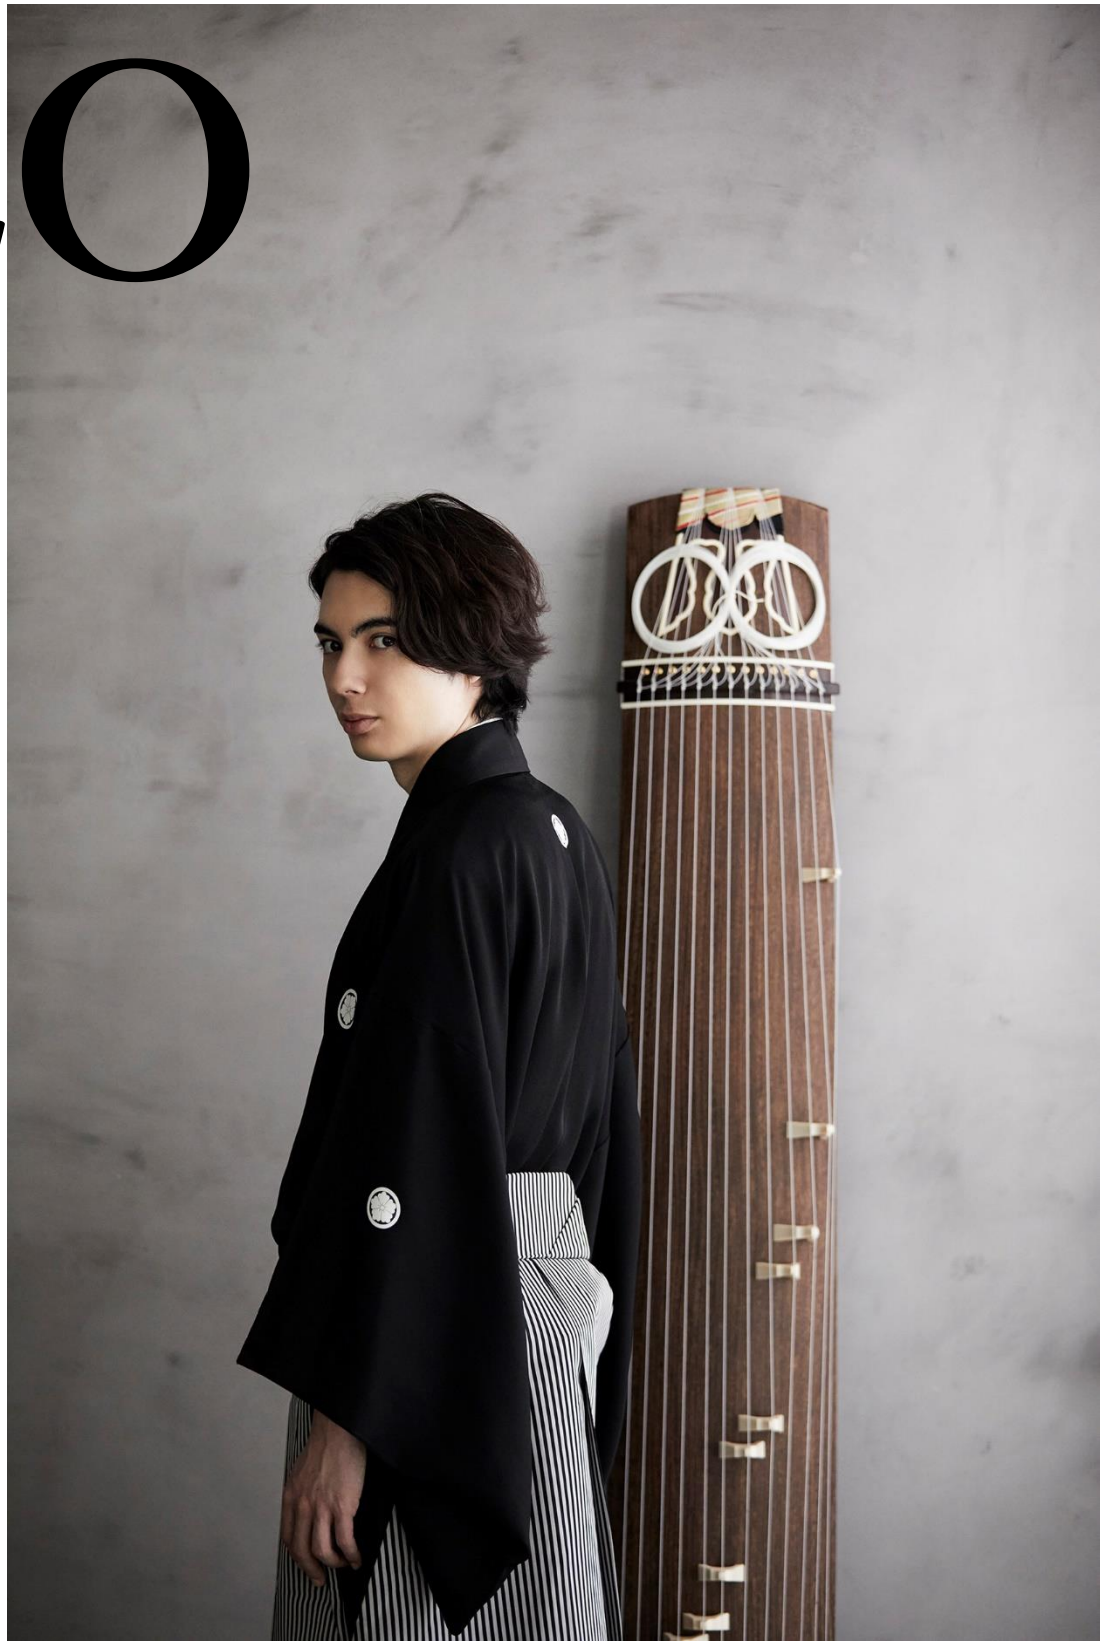

LEO

箏リサイタル

予定曲目

半田弘／さくら替手五段
リチャード・ロジャース／My Favorite Things
坂本龍一／1919 吉松隆／すばるの七ツ 他

ピアノ
ロー磨秀

2024年 **5**月 **11**日(土) **14:00**開演 (13:30開場)

和光大学ポプリホール鶴川

入場料 **4,000**円 (全席指定) 6才以上入場可