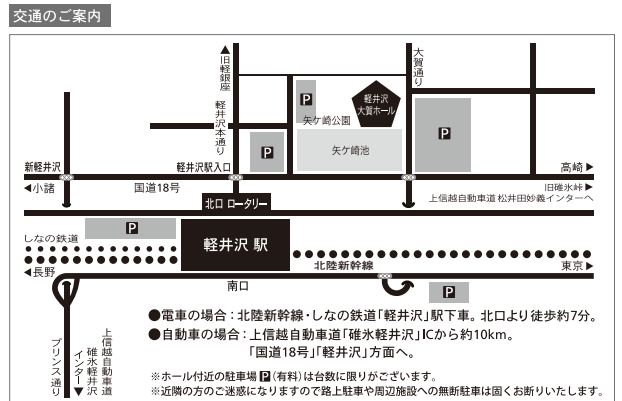

軽井沢大賀ホールには専用駐車場がございません。
周辺道路および駐車場が大変混雑しますので、できる限り電車などのご利用をお勧めいたします。