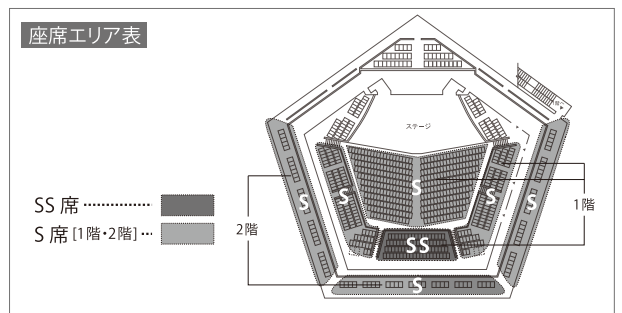

軽井沢大賀ホールには専用駐車場がございません。
周辺道路および駐車場が大変混雑しますので、できる限り電車などのご利用をお勧めいたします。